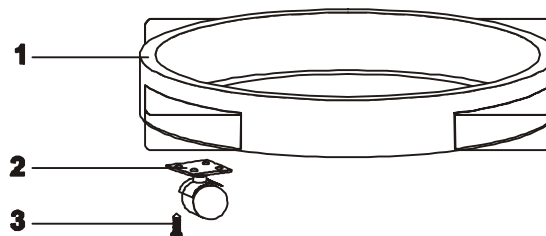

 Modellübersicht  
model view

 Bedienungsanleitung  
operating manual

 Produktmenue  
production line

Weidner Reinigungssysteme OHG Schwäbisch Hall

ISXN 02025					Filtersystem/filter	
Pos.	Bestell-Nr./Code	Matchcode	St/pc	Bezeichnung	Description	
1	ISE 003706	806 003706	4	Dichtring	gasket	
2	ISE 003156	806 003156	4	Kreuzschraube M5x20	screw 5x20	
3	ISE 002823	806 002823	1	Antischaumgehäuse	antifoam casing	
4	ISE 003138	806 003138	1	Filter D90 H=45	filter D90 H=45	
5	ISE 002676	806 002676	1	Schwimmer	float body	
6	ISE 000507	806 000507	1	Filteraufnahmeering 500	filterring support 500	
7	ISE 002860	806 002860	1	Textilfilter	textile filter	
8	ISE 002859	806 002859	1	Filterkorb, konisch	filter basket	

 Modellübersicht  
model view

 Bedienungsanleitung  
operating manual

 Produktmenue  
production line

ISXN 02025					Behälter/container	
Pos.	Bestell-Nr./code	Matchcode	St/pc	Bezeichnung	Description	
0	ISE 002950	806 002950	1	Behälter Isxn 02025, kompl.	container Isxn 02025, compl.	
1	ISE 002949	806 002949	1	Behälter Isxn 02025	container Isxn 02025	
2	ISE 001301	806 001301	4	Niete 5x11	fixation 5x11	
3	ISE 001847	806 001847	2	Behälterverschluss, kompl.	container clamp	
4	ISE 001026		4	Kreuzschraube M5x30	screw 5x30	
5	ISE 002846	806 002846	1	Dichtung D38	seal D38	
6	ISE 002585	806 002585	1	Dichtung R155	seal R155	
7	ISE 002608	806 002608	1	Feder	spring	
8	ISE 002593	806 002593	1	Deflektor 99	deflector 99	
9	ISE 002594	806 002594	1	Schlauchanschluß, 2-teilig, rot	fixation knob	
10	ISE 002583	806 002583	1	Einlaßfitting	hose connection	