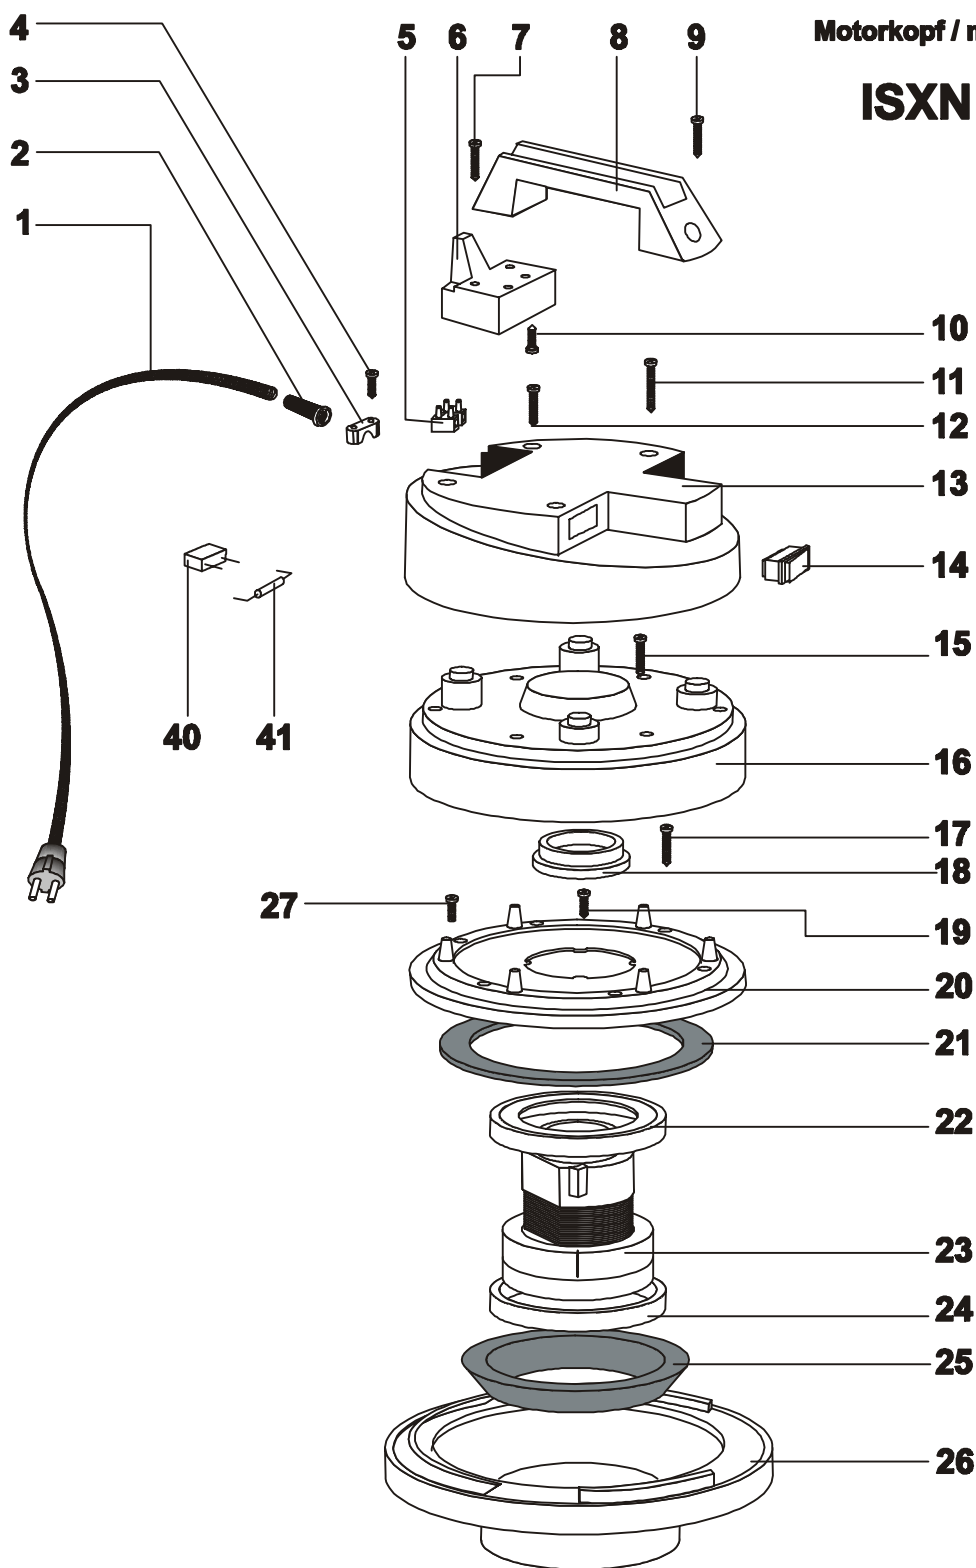

# ISXN 02025

 Modellübersicht  
model view

 Bedienungsanleitung  
operating manual

 Produktmenue  
production line

ISXN 02025				Motorkopf / motor block		
Pos.	Bestell-Nr./Code	Matchcode	St/pc	Bezeichnung	Description	
0	ISE 002948	806 002948	1	Motorkopf, kompl.	motorhead compl.	
1	ISE 000117	806 000117	1	Anschlußkabel	Connecting cable	
2	ISE 000138	806 000138	1	Kabelknickschutz	cable tunnel	
3	ISE 000139	806 000139	1	Kabelklemme	cable clamp	
4	ISE 001006	806 001006	2	Kreuzschraube M5x20	screw 5x20	
5	ISE 000450	806 000450	1	Klemmleiste 2-polig	cable connector	
6	ISE 002928	806 002928	1	Kabelhalter PVC	cable support	
7	ISE 002627	806 002627	2	Kreuzschraube M5x40	screw 5x40	
8	ISE 002927	806 002927	1	Handgriff	handle	
9	ISE 001026	806 001026	1	Kreuzschraube M5x30	screw 5x30	
10	ISE 001006	806 001006	2	Kreuzschraube M5x20	screw 5x20	
11	ISE 001054	806 001054	2	Kreuzschraube M5x50	screw 5x50	
12	ISE 001026	806 001026	2	Kreuzschraube M5x30	screw 5x30	
13	ISE 002929	806 002929	1	Gehäuse PVC	casing	
14	ISE 000326	806 000326	1	Schalter	switch	
15	ISE 001050	806 001050	6	Kreuzschraube M5x35	screw 5x35	
16	ISE 002738	806 002738	1	Zwischengehäuse	interm. casing	
17	ISE 002627	806 002627	6	Kreuzschraube M5x40	screw 5x 40	
18	ISE 000310	806 000310	1	Aufnahmering PVC	support ring PVC	
19	ISE 001198	806 001198	4	Kreuzschraube M4,8x19	screw 4,8x19	
20	ISE 002591	806 002591	1	Motorabdeckung	motor cover	
21	ISE 003320	806 003320	1	Dichtung PPI/30 mm, D 225x160	seal D225/160	
22	ISE 003660	806 003660	1	Dichtung AL S/F	gasket AL S/F	
23	ISE 002051	806 002051	1	Motor 1080W - 240V - 50Hz	vacuum motor 1080W	
24	ISE 000119	806 000119	1	Dichtung AL	gasket AL	
25	ISE 003284	806 003284	1	Ring MTP/60	ring MTP/60	
26	ISE 1189 GP	806 1189 GP	1	Gehäusering 500	lower ring 500	
27	ISE 003189	806 003189	1	Kreuzschraube M5x30	screw 5x30	
40	ISE 002049	806 002049	1	Entstörkondensator	capacitor	
41	ISE 001121	806 001121	1	Widerstand 500mW-68K Ohm	resistor 500mW-68K Ohm	