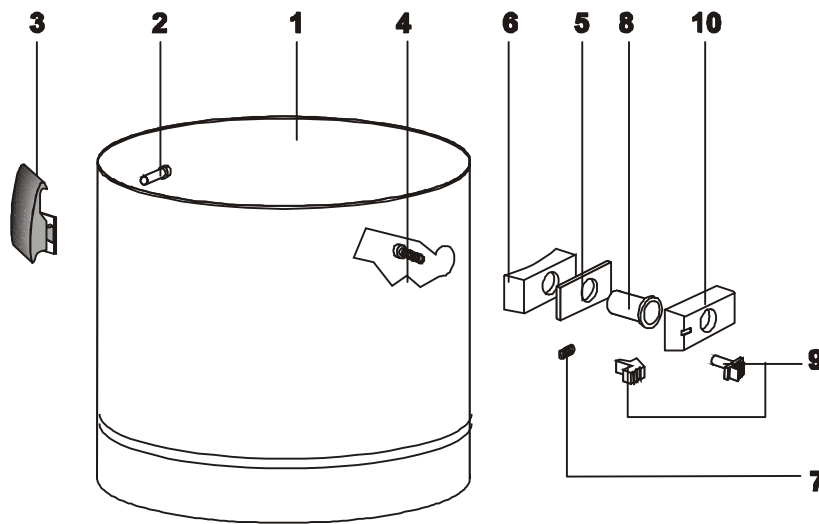

 Modellübersicht  
model view

 Bedienungsanleitung  
operating manual

 Produktmenue  
production line

Weidner Reinigungssysteme OHG Schwäbisch Hall

ISXN 02025					Filtersystem/filter	
Pos.	Bestell-Nr./Code	Matchcode	St/pc	Bezeichnung	Description	
1	ISE 003706	806 003706	4	Dichtring	gasket	
2	ISE 003156	806 003156	4	Kreuzschraube M5x20	screw 5x20	
3	ISE 002823	806 002823	1	Antischaumgehäuse	antifoam casing	
4	ISE 003138	806 003138	1	Filter D90 H=45	filter D90 H=45	
5	ISE 002676	806 002676	1	Schwimmer	float body	
6	ISE 000507	806 000507	1	Filteraufnahmeering 500	filterring support 500	
7	ISE 002860	806 002860	1	Textilfilter	textile filter	
8	ISE 002859	806 002859	1	Filterkorb, konisch	filter basket	

 Modellübersicht  
model view

 Bedienungsanleitung  
operating manual

 Produktmenue  
production line

ISXN 02025					Behälter/container	
Pos.	Bestell-Nr./code	Matchcode	St/pc	Bezeichnung	Description	
0	ISE 002950	806 002950	1	Behälter Isxn 02025, kompl.	container Isxn 02025, compl.	
1	ISE 002949	806 002949	1	Behälter Isxn 02025	container Isxn 02025	
2	ISE 001301	806 001301	4	Niete 5x11	fixation 5x11	
3	ISE 001847	806 001847	2	Behälterverschluss, kompl.	container clamp	
4	ISE 001026		4	Kreuzschraube M5x30	screw 5x30	
5	ISE 002846	806 002846	1	Dichtung D38	seal D38	
6	ISE 002585	806 002585	1	Dichtung R155	seal R155	
7	ISE 002608	806 002608	1	Feder	spring	
8	ISE 002593	806 002593	1	Deflektor 99	deflector 99	
9	ISE 002594	806 002594	1	Schlauchanschluß, 2-teilig, rot	fixation knob	
10	ISE 002583	806 002583	1	Einlaßfitting	hose connection	