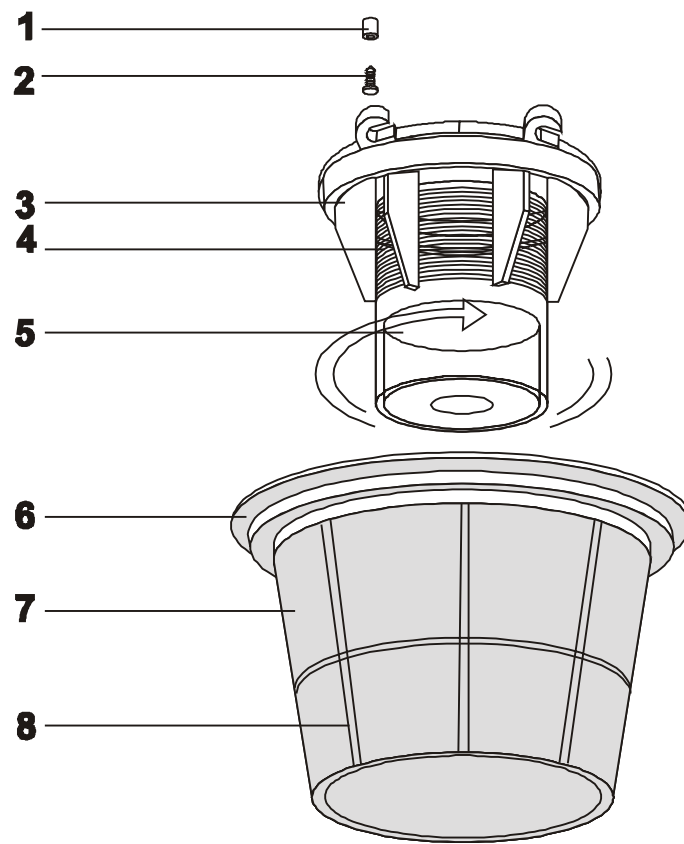

ISXN 02025					Filtersystem/filter	
Pos.	Bestell-Nr./Code	Matchcode	St/pc	Bezeichnung	Description	
1	ISE 003706	806 003706	4	Dichtring	gasket	
2	ISE 003156	806 003156	4	Kreuzschraube M5x20	screw 5x20	
3	ISE 002823	806 002823	1	Antischaumgehäuse	antifoam casing	
4	ISE 003138	806 003138	1	Filter D90 H=45	filter D90 H=45	
5	ISE 002676	806 002676	1	Schwimmer	float body	
6	ISE 000507	806 000507	1	Filteraufnahmeering 500	filterring support 500	
7	ISE 002860	806 002860	1	Textilfilter	textile filter	
8	ISE 002859	806 002859	1	Filterkorb, konisch	filter basket	

Modellübersicht
model view

Bedienungsanleitung
operating manual

Produktmenue
production line